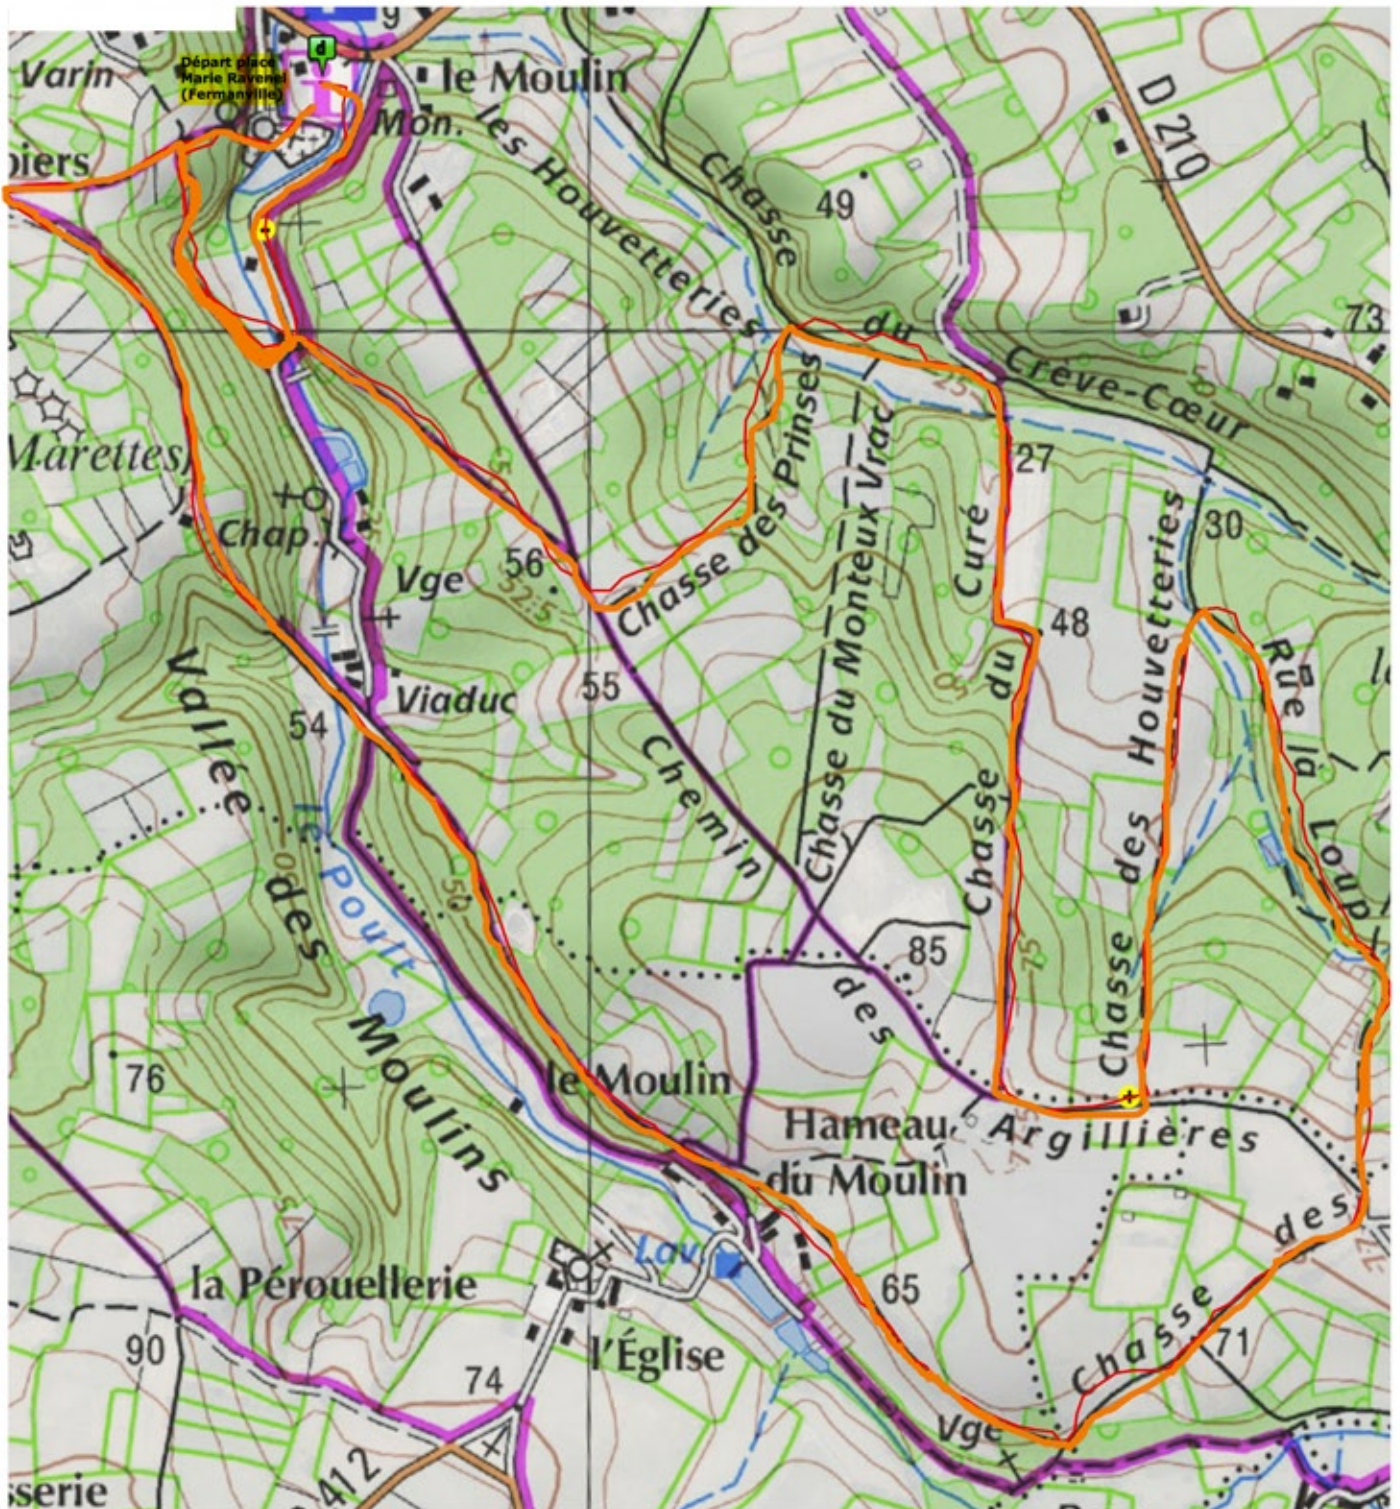

Marche Nordique du 13/10/2016

Point de départ : parking de la vallée des Moulins (place Marie Ravenelle) à FERMANVILLE

Circuit de 7,4 Km

Vitesse moyenne : 5,96 km

Dénivelé (en m)